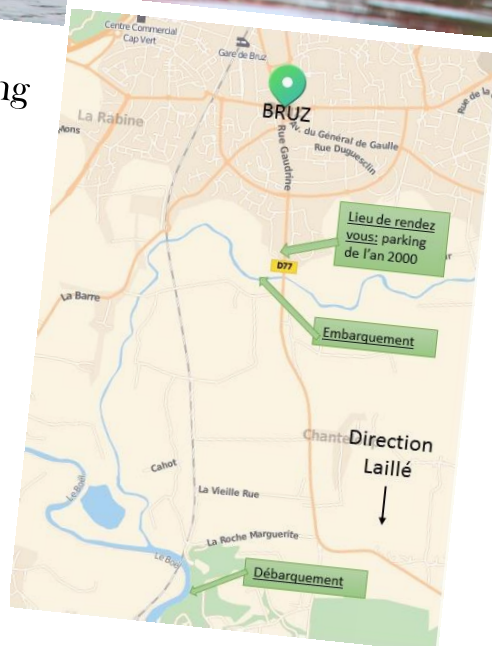

DESCENTE de la SEICHE

UNE RIVIERE A BRUZ D'HIER A AUJOURD'HUI

DIMANCHE 15
SEPTEMBRE 2019

TARIF: 12€
MOINS DE 12 ANS: 6€

Rendez-vous : parking
de l'An 2000
3 départs possibles :
11h, 14h et 16h

Inscriptions sur
réservation
(avant le 13 septembre)
ckc.pontrean@orange.fr
Renseignements :
06-81-67-48-64

A votre disposition :
Canoë 2 ou 3 places,
Kayak 1 place,
gilet de sauvetage et
pagaie
(chaussures fermées
obligatoires)

Une balade en famille ou entre amis d'environ 1h30